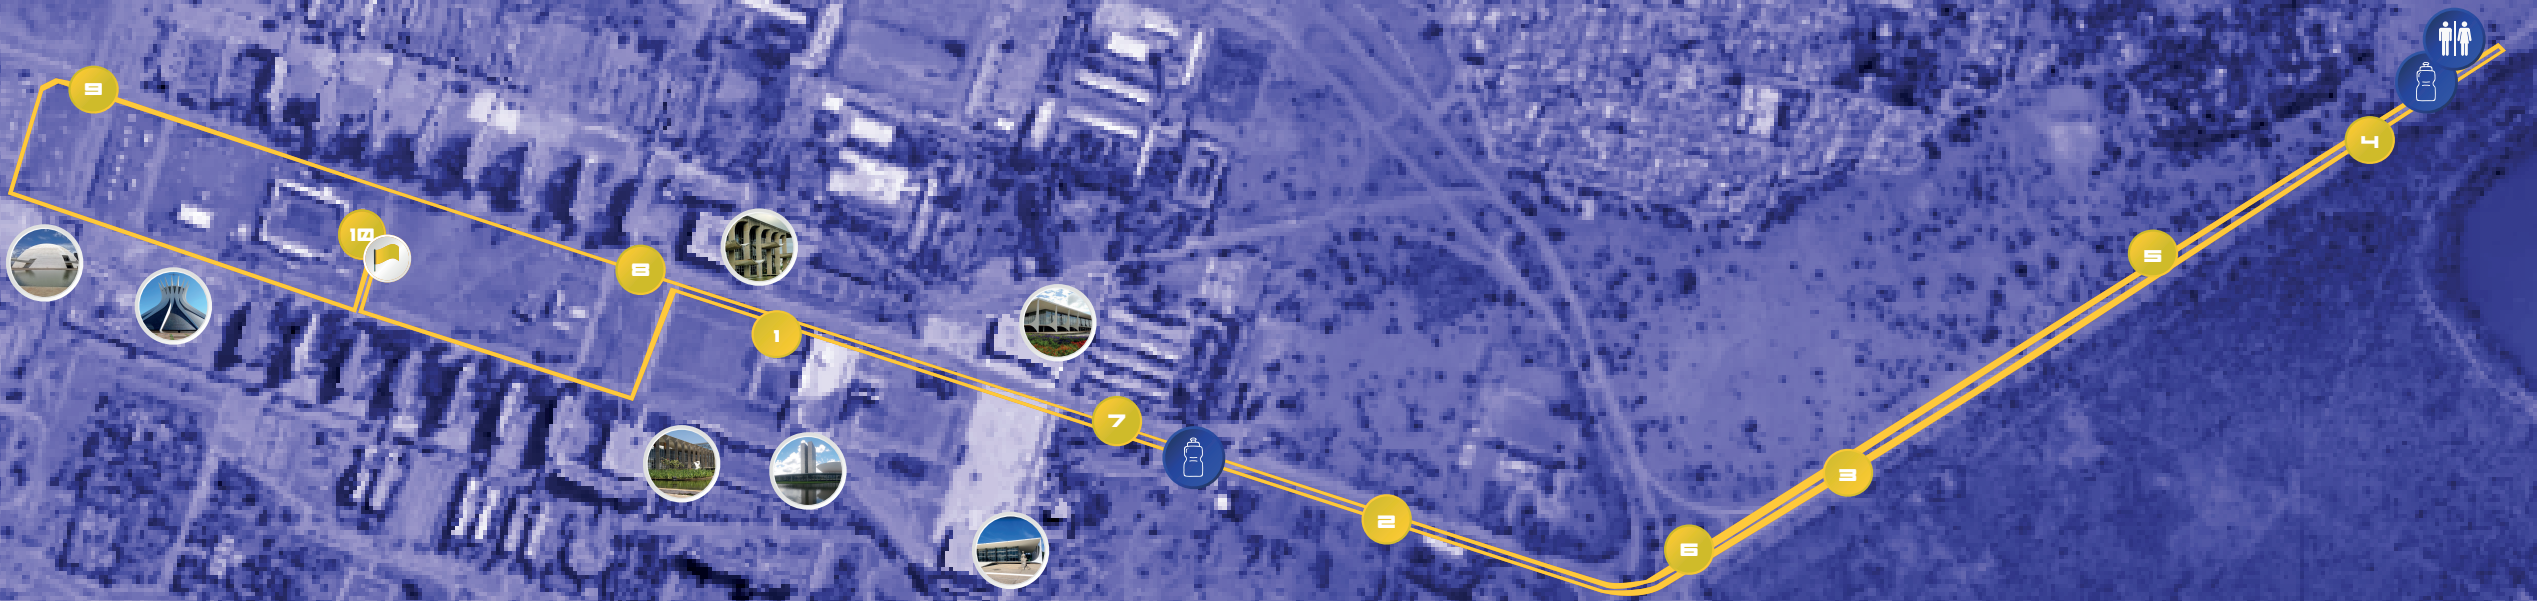

PERCURSO
10K

ALTIMETRIA

ELEVAÇÃO 1012, 1048, 1080M

- INCLINAÇÃO MÁXIMA 9.9%, -9.6%
- INCLINAÇÃO MÉDIA 1.7%, -1.7%

LEGENDAS

- LARGADA/CHEGADA
- HIDRATAÇÃO
- ALIMENTAÇÃO
- ISOTÔNICO/GEL
- BANHEIRO
- ATENDIMENTO MÉDICO
- AMBULÂNCIA
- PONTO DE CORTE
- PONTOS TURÍSTICOS

VISTA AÉREA - GOOGLE EARTH