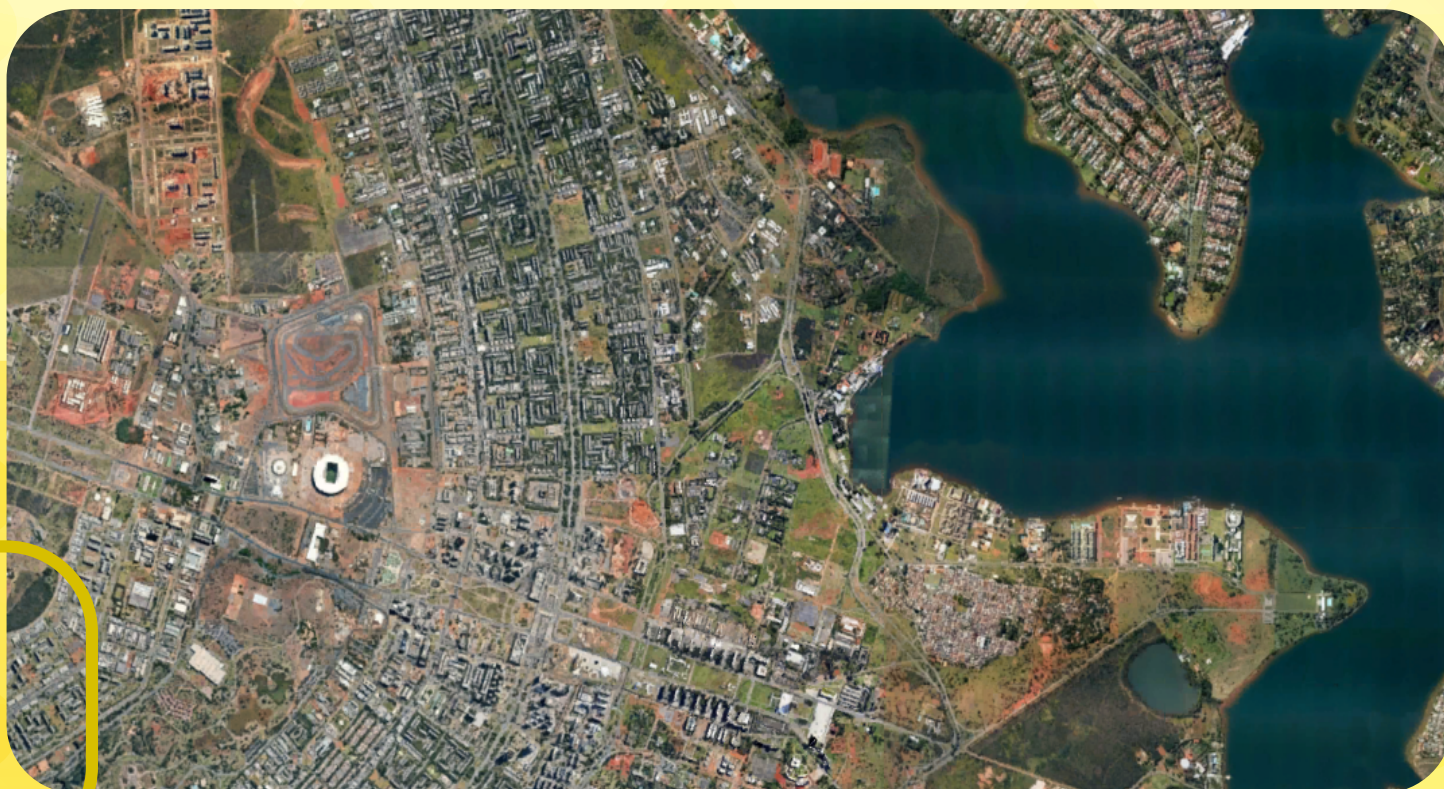

PERCURSO

21K

MARATONA MONUMENTAL
BRASILIA

2023

ALTIMETRIA

ELEVÇÃO 1012, 1043, 1080M

- INCLINAÇÃO MÁXIMA 7.3%, -7.8%
- INCLINAÇÃO MÉDIA 1.9%, -1.8%

MARATONA MONUMENTAL
BRASILIA

LEGENDAS

- LARGADA/CHEGADA
- HIDRATAÇÃO
- ALIMENTAÇÃO
- ISOTÔNICO/GEL
- BANHEIRO
- ATENDIMENTO MÉDICO
- AMBULÂNCIA
- PONTO DE CORTE
- PONTOS TURÍSTICOS

VISTA AÉREA - GOOGLEEARTH