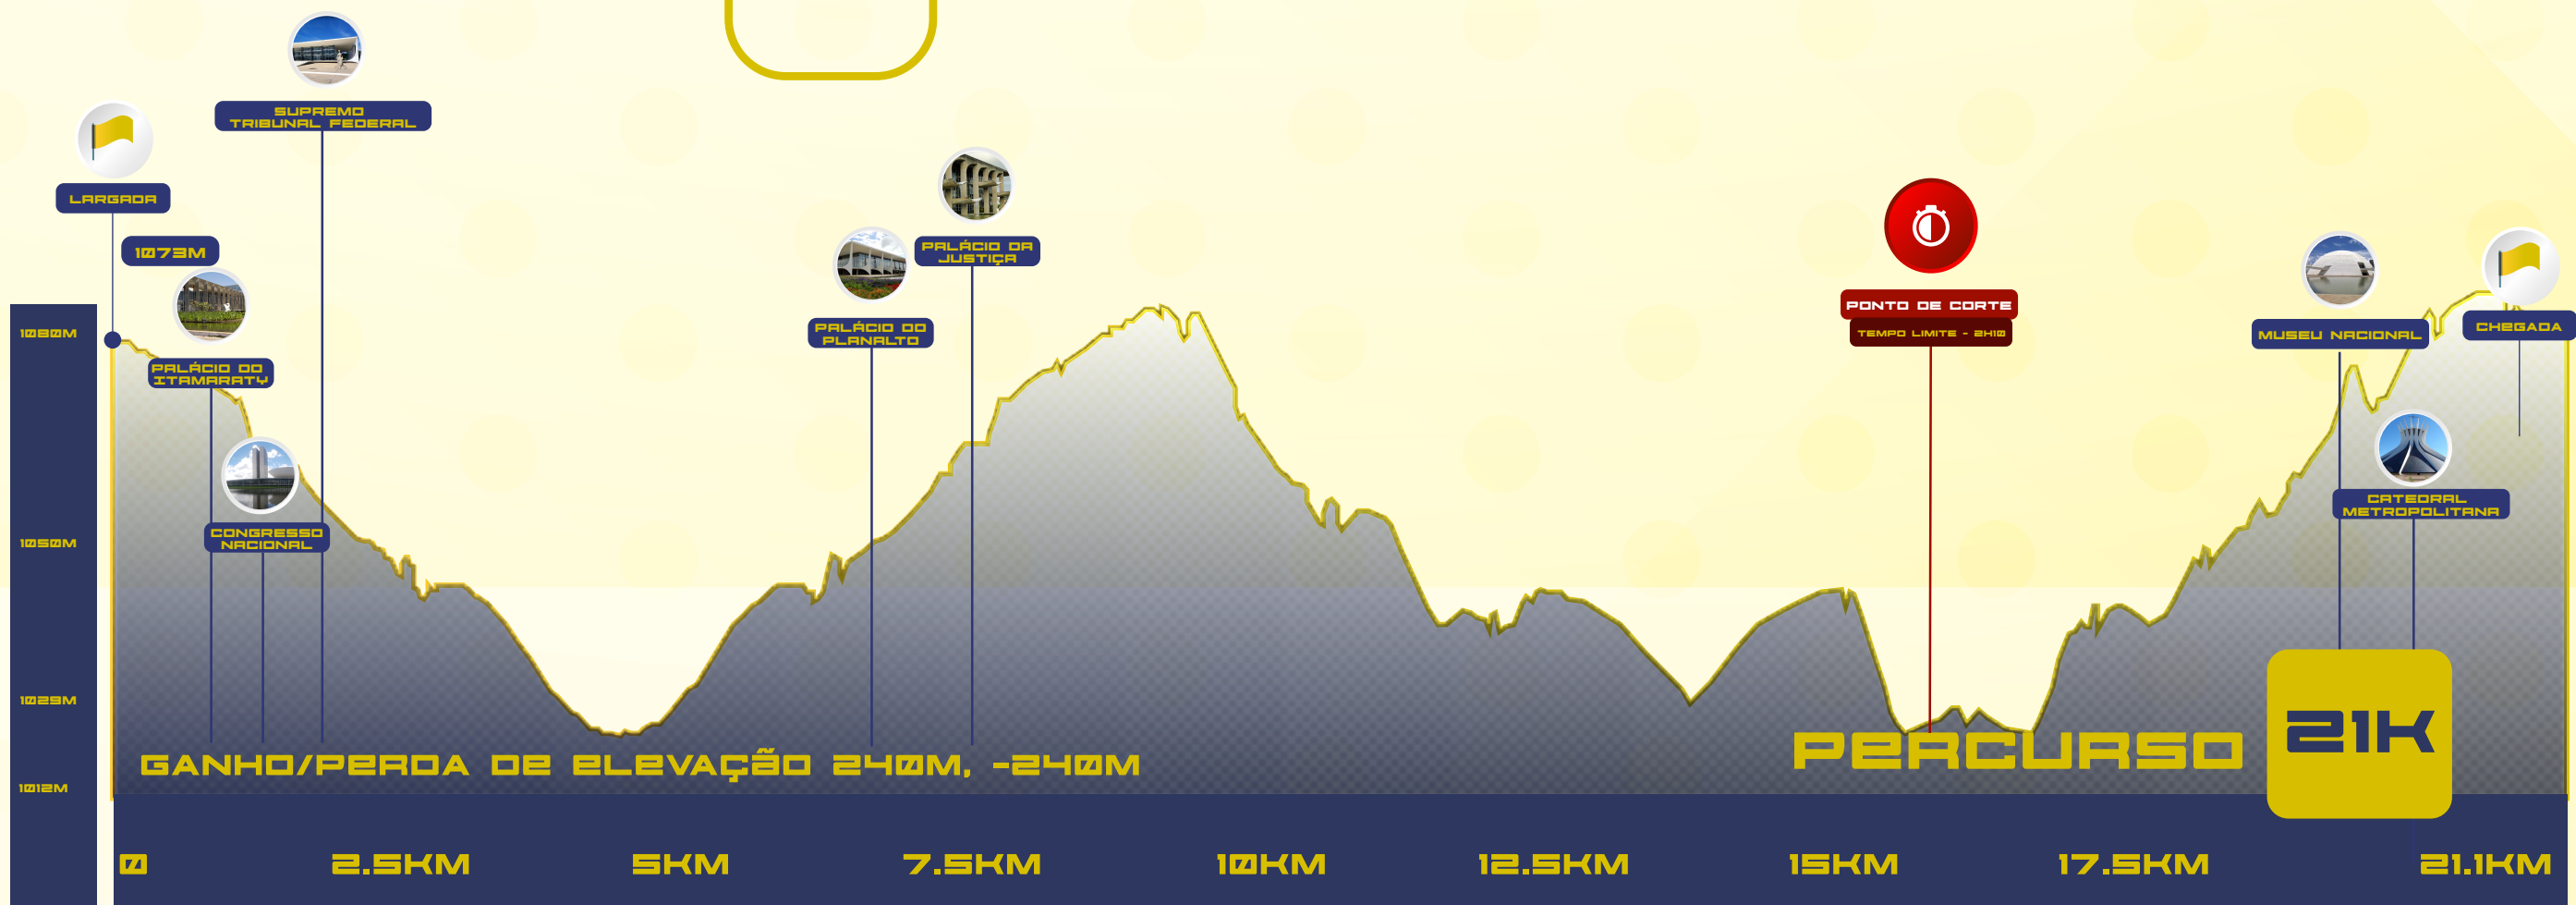

PERCURSO

21K

MARATONA MONUMENTAL
BRASILIA

2023

ALTIMETRIA

ELEVÇÃO 1012, 1043, 1080M

- INCLINAÇÃO MÁXIMA 7.3%, -7.8%
- INCLINAÇÃO MÉDIA 1.9%, -1.8%

MARATONA MONUMENTAL
BRASILIA

LEGENDAS

- LARGADA/CHEGADA
- HIDRATAÇÃO
- ALIMENTAÇÃO
- ISOTÔNICO/GEL
- BANHEIRO
- ATENDIMENTO MÉDICO
- AMBULÂNCIA
- PONTO DE CORTE
- PONTOS TURÍSTICOS

VISTA AÉREA - GOOGLEEARTH