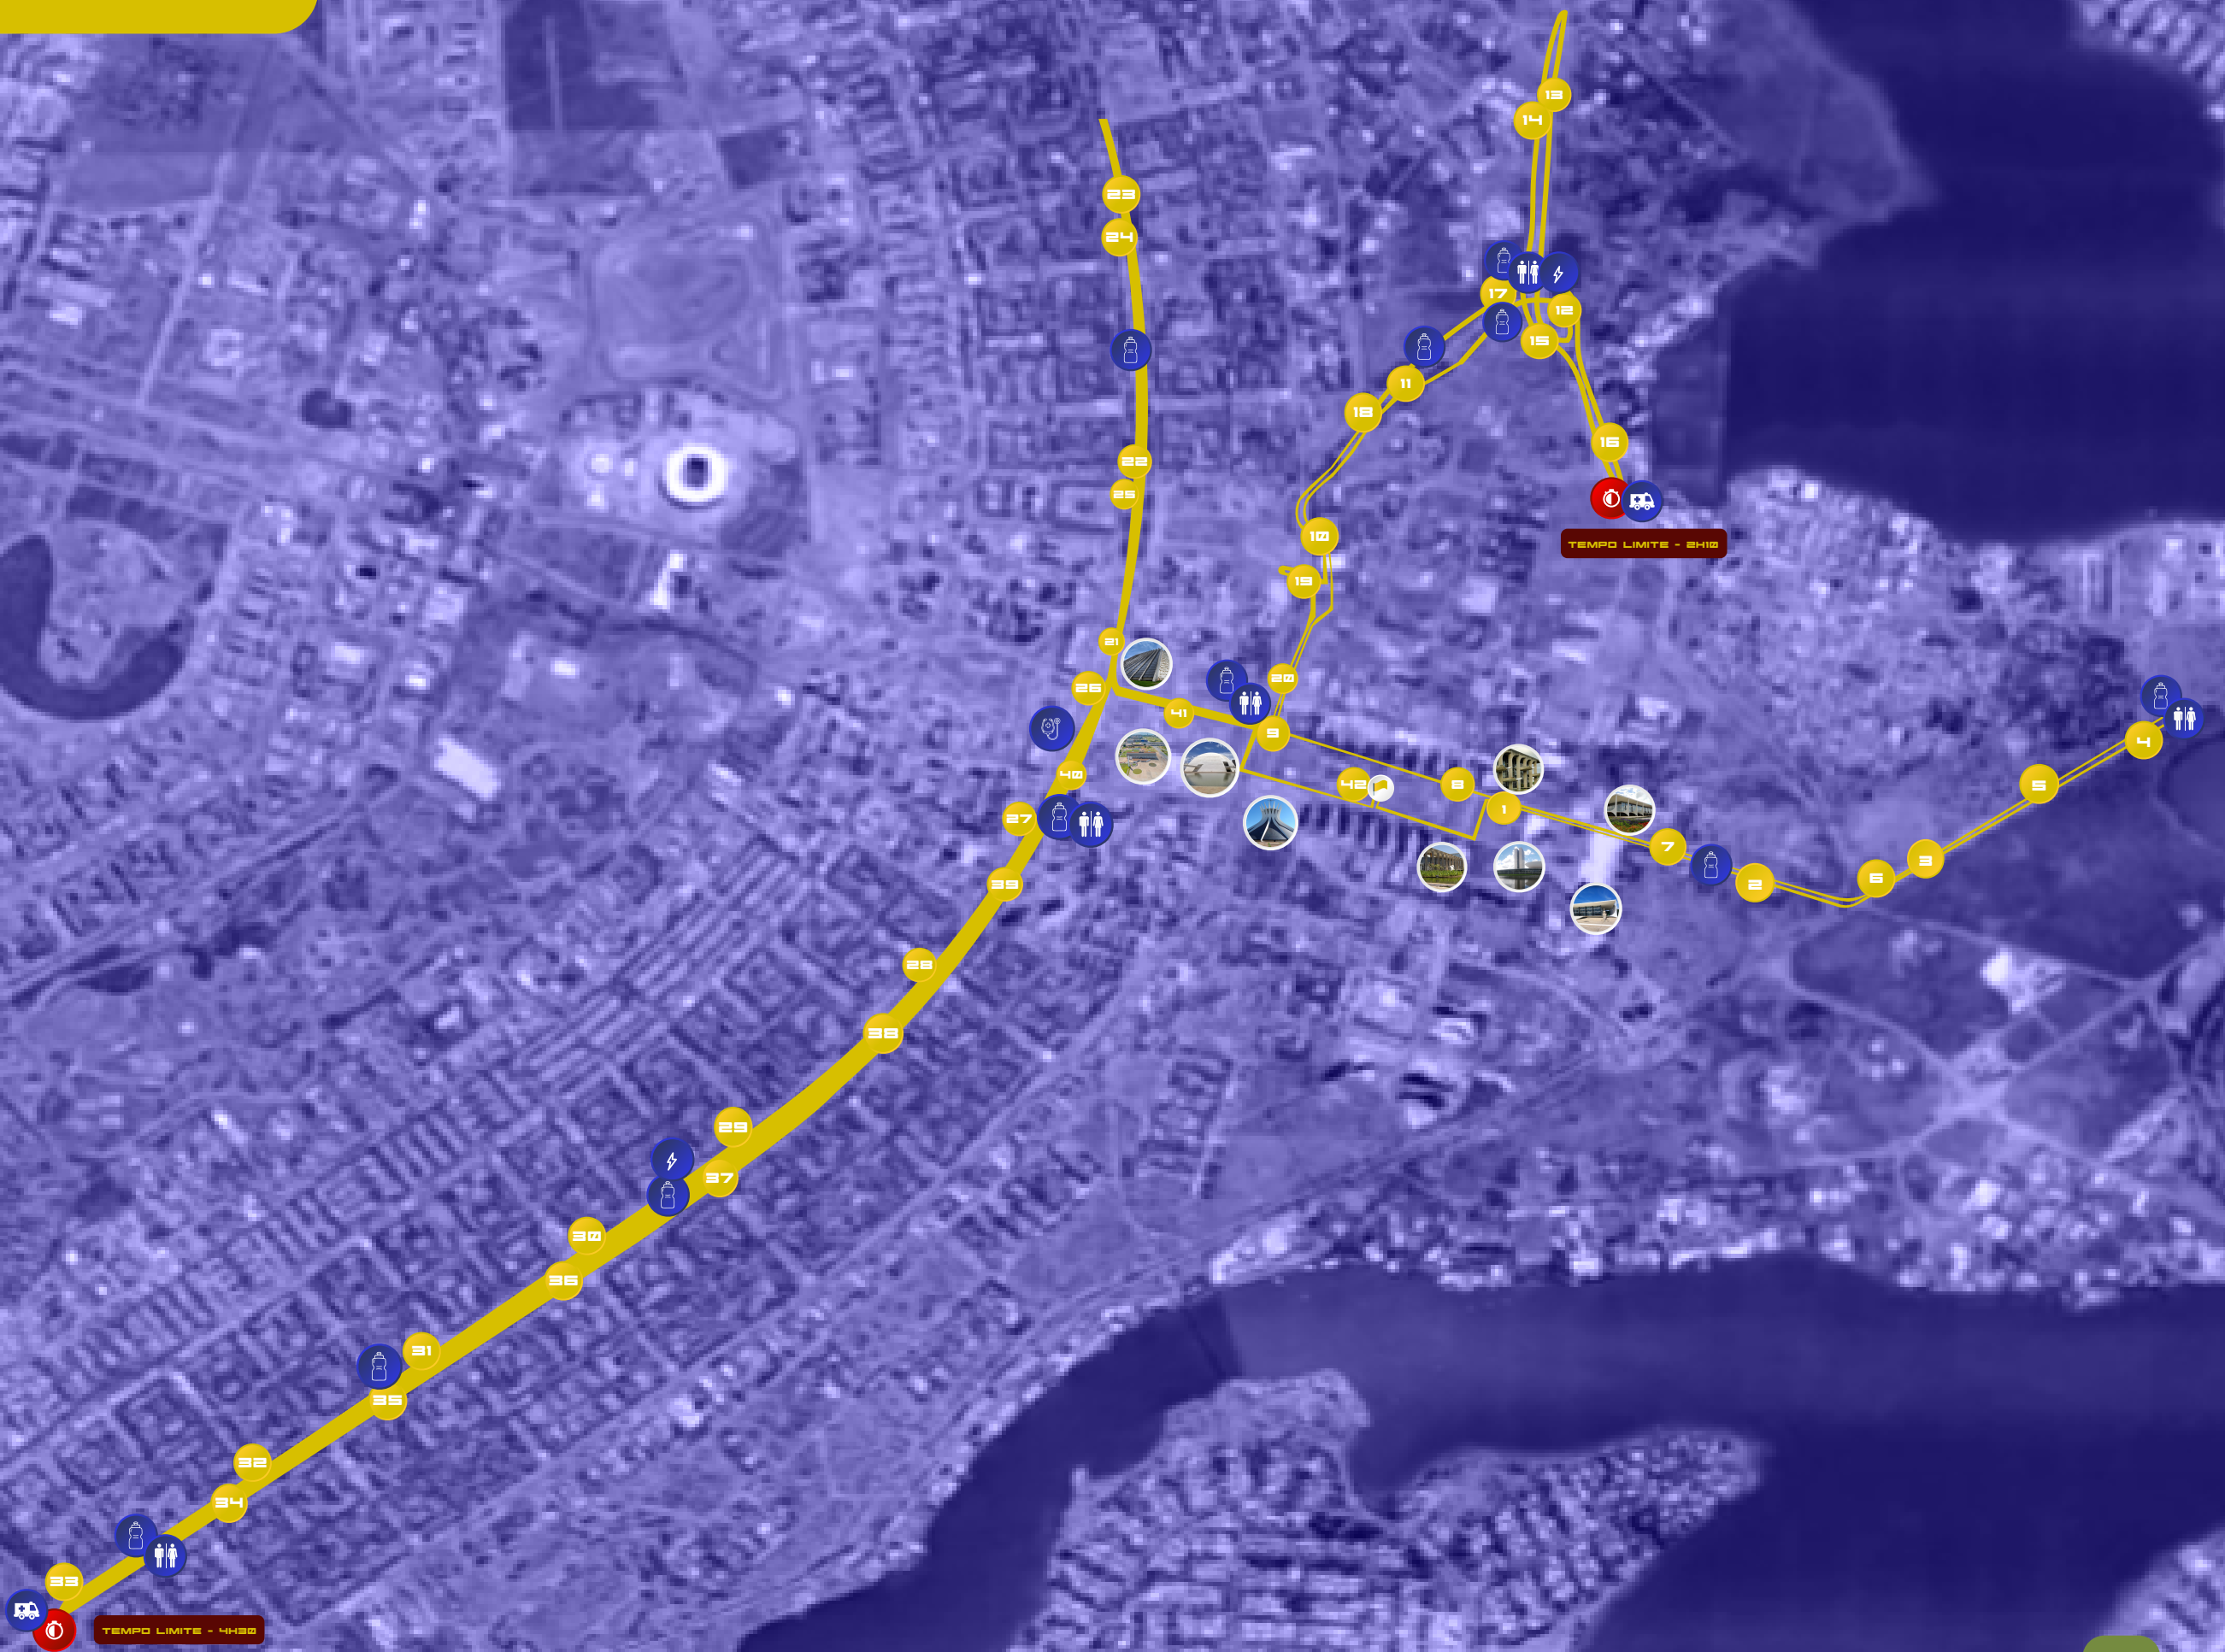

PERCURSO
42K

ALTIMETRIA

ELEVAÇÃO 1012, 1061, 1095M

- INCLINAÇÃO MÁXIMA 5.7%, -5.7%
- INCLINAÇÃO MÉDIA 1.4%, -1.4%

MARATONA MONUMENTAL
BRASILIA

LEGENDAS

- LARGADA/CHEGADA
- HIDRATAÇÃO
- ALIMENTAÇÃO
- ISOTÔNICO/GEL
- BANHEIRO
- ATENDIMENTO MÉDICO
- AMBULÂNCIA
- PONTO DE CORTE
- PONTOS TURÍSTICOS

VISTA AÉREA - GOOGLE EARTH