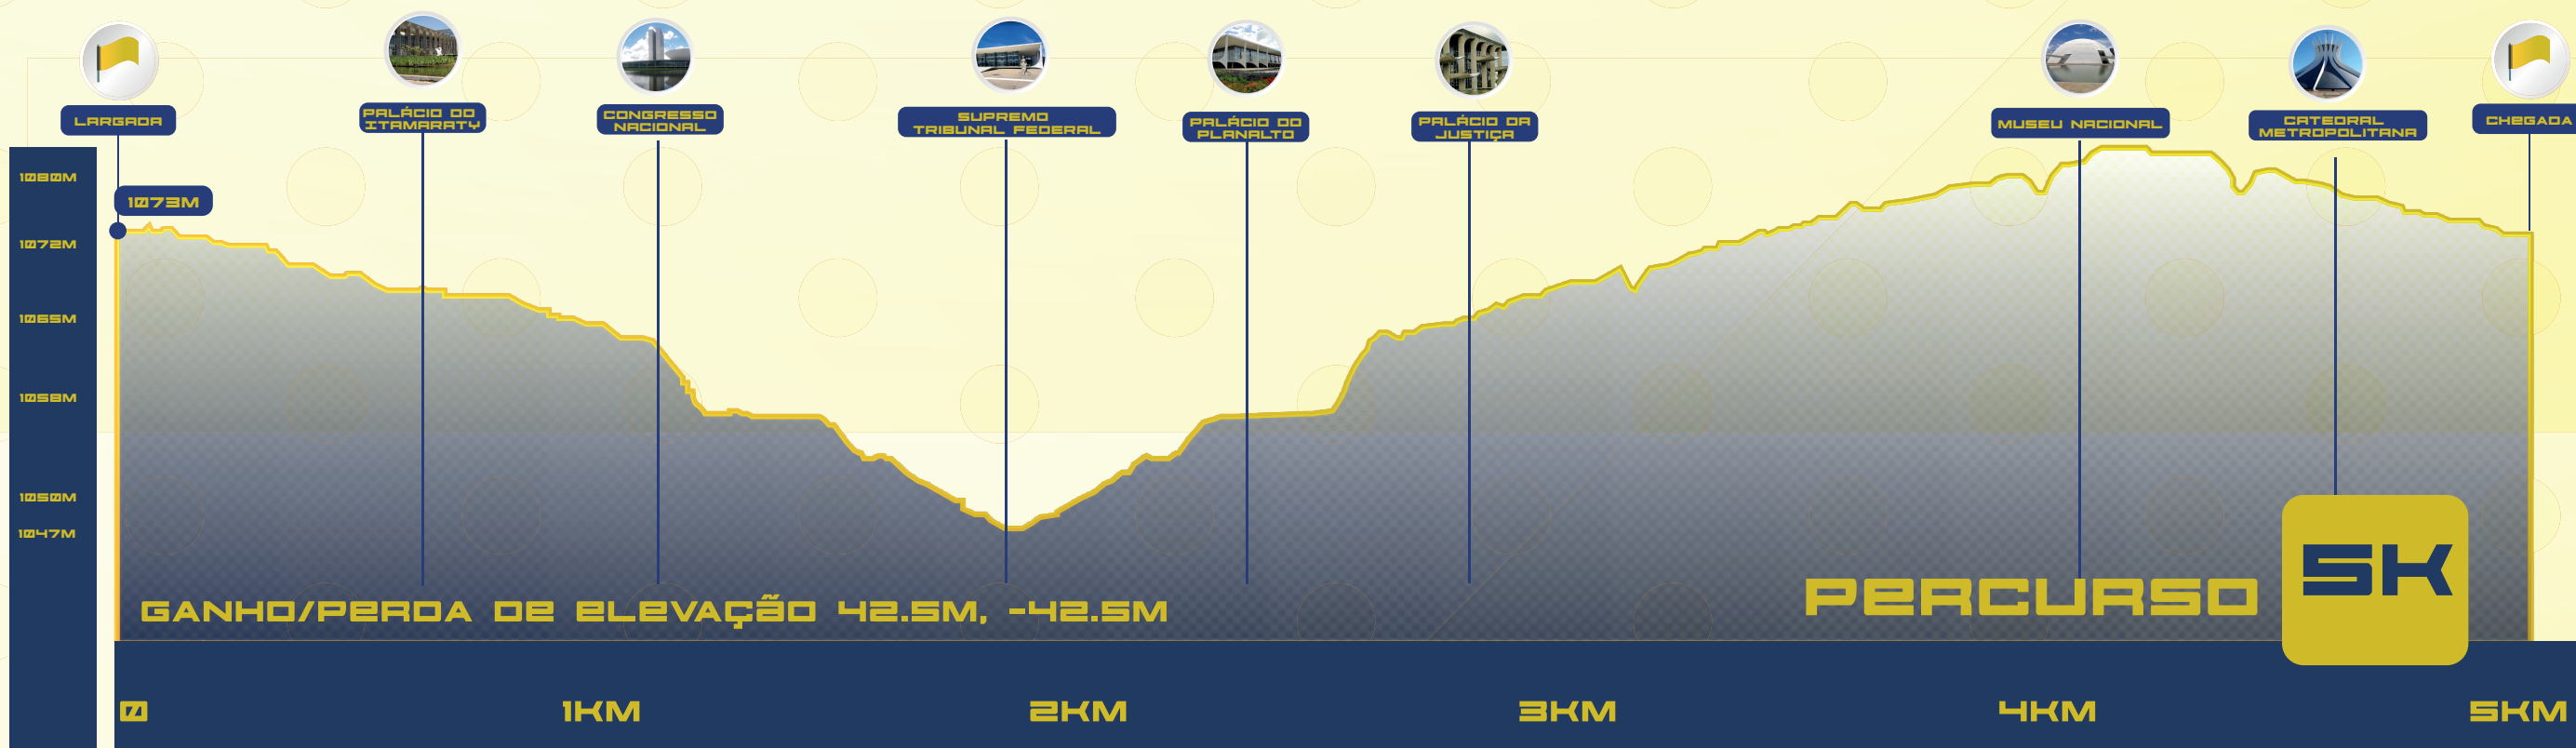

ALTIMETRIA

ELEVAÇÃO 1047, 1067, 1080M

- INCLINAÇÃO MÁXIMA 10.3%, -9.8%
- INCLINAÇÃO MÉDIA 1.6%, -1.6%

MARATONA MONUMENTAL
BRASILIA

VISTA AÉREA - GOOGLE EARTH

LEGENDAS

- LARGADA/CHEGADA
- HIDRATAÇÃO
- ALIMENTAÇÃO
- ISOTÔNICO/GEL
- BANHEIRO
- ATENDIMENTO MÉDICO
- AMBULÂNCIA
- PONTO DE CORTE
- PONTOS TURÍSTICOS